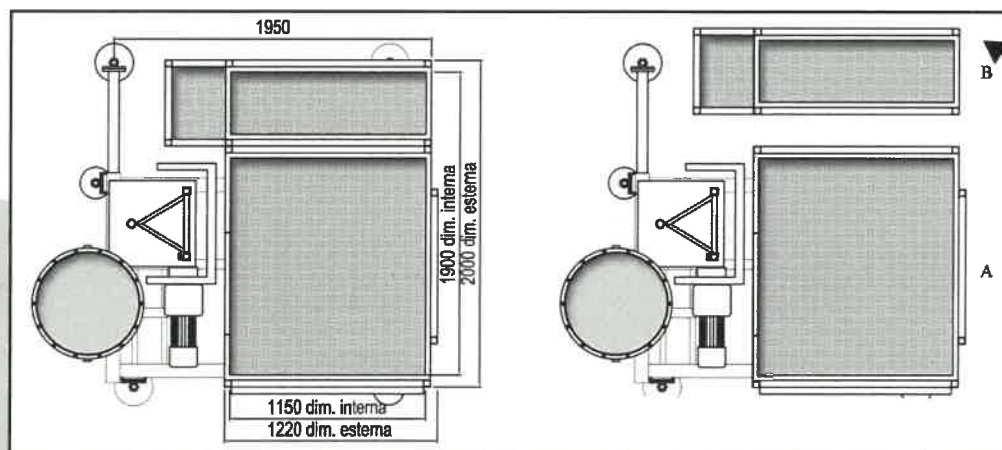

**PORTATA
MAX 1000 KG**

LIFT UP 1000

**PIATTAFORMA
DI TRASPORTO
PERSONE E MATERIALE**

GAMAPLAC

LIFT UP 1000

PIATTAFORMA DI TRASPORTO
PERSONE E MATERIALE

CONFIGURAZIONE NB Normal Basket

ESTENSIONE ANCORAGGIO DI SERIE

AMPLIAMENTO CESTA OPTIONAL

CONFIGURAZIONE LB Large Basket (Portata max 800 Kg)

DATI TECNICI - TECHNICAL DATA

TABELLA DI CARICO DEL LIFT UP 1000 VERSIONE MONOFAS/TRIFASE

PERSONE	MATERIALE KG	TOTALE KG
1	900 Kg	1000 Kg
2	800 Kg	1000 Kg
3	700 Kg	1000 Kg
4	600 Kg	1000 Kg

	VERS. MONOFASE CONF. NB/LB	VERS. TRIFASE CONF. NB/LB
Portata max kg.	1000 comprese persone	1000 comprese persone
Velocità di spostamento verticale max	12 mt/min	12 mt/min
Persone ammesse max	4	4
Dimensione sterna cesta mm.	1500x1220	2000x1220
Dimensione ingombro a terra mm.	1500x1220	2000x1220
Dimensione per il trasporto mm.	1500x1950	2000x1950
Altezza max mt.	100	100
Intervallo max tra gli ancoraggi mt.	7	7
Alimentazione elettrica Monofase/Trifase	230V - 50/60Hz	400V - 50/60Hz
Frenilettromeccanici	1	1
Freno paracadute	1	1
Potenza motore	3 Kw	3 Kw
traliccio triangolare H mm.	1500	1500