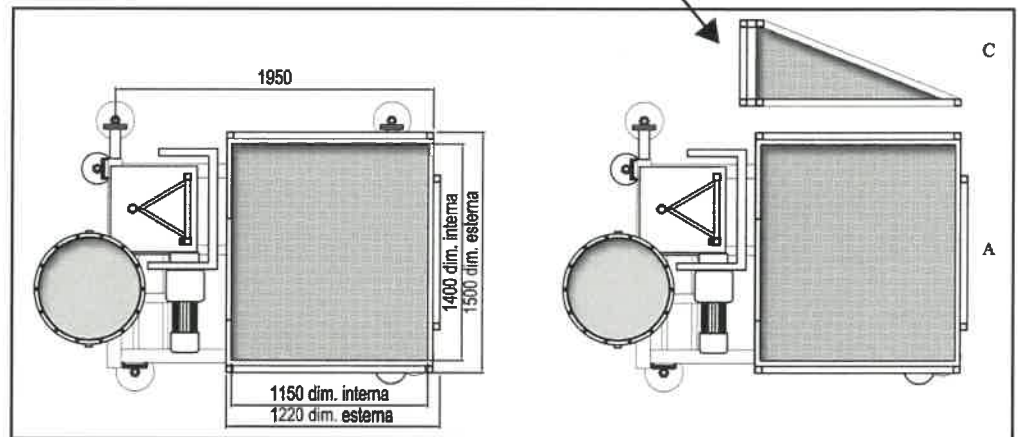

**PORTATA
MAX 1000 KG**

LIFT UP 1000

**PIATTAFORMA
DI TRASPORTO
PERSONE E MATERIALE**

GAMAPLAC

LIFT UP 1000

PIATTAFORMA DI TRASPORTO
PERSONE E MATERIALE

CONFIGURAZIONE NB Normal Basket

ESTENSIONE ANCORAGGIO DI SERIE

AMPLIAMENTO CESTA OPTIONAL

CONFIGURAZIONE LB Large Basket (Portata max 800 Kg)

DATI TECNICI - TECHNICAL DATA

TABELLA DI CARICO DEL LIFT UP 1000 VERSIONE MONOFAS/TRIFASE

PERSONE	MATERIALE KG	TOTALE KG
1	900 Kg	1000 Kg
2	800 Kg	1000 Kg
3	700 Kg	1000 Kg
4	600 Kg	1000 Kg

	VERS. MONOFASE CONF. NB/LB	VERS. TRIFASE CONF. NB/LB
Portata max kg.	1000 comprese persone	1000 comprese persone
Velocità di spostamento verticale max	12 mt/min	12 mt/min
Persone ammesse max	4	4
Dimensione sterna cesta mm.	1500x1220	2000x1220
Dimensione ingombro a terra mm.	1500x1220	2000x1220
Dimensione per il trasporto mm.	1500x1950	2000x1950
Altezza max mt.	100	100
Intervallo max tra gli ancoraggi mt.	7	7
Alimentazione elettrica Monofase/Trifase	230V - 50/60Hz	400V - 50/60Hz
Frenilettromeccanici	1	1
Freno paracadute	1	1
Potenza motore	3 Kw	3 Kw
traliccio triangolare H mm.	1500	1500